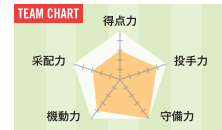

[セントラル・リーグ クライマックスシリーズ] 10/11 (土) ~: ファーストステージ (2位 対 3位) 10/15 (水) ~: ファイナルステージ (1位 対 ファーストステージ勝者) [日本シリーズ] 10/25 (土) ~

4位

HIROSHIMA TOYO CARP

広島東洋カープ

シーズンを通して遮二無二闘う!

得点力不足解消を目指しドミニカ共和国出身のモンテロ、ファビアンを獲得。ドラフト1位の佐々木泰は内外野を守れ、長打も打てる。投手では一昨年のドラ1常廣羽也斗がブレイクの可能性。

2025シーズンの注目戦力

鈴木健矢(1997年生・投手) 現役ドラフトで日本ハムから入団。アンダーローから繰り出す多彩な変化球で打者を翻弄。先発、中継ぎのどちらでもいけるのも魅力。

2024シーズン成績

Table with 10 columns: 打撃成績 (打率 .238, 得点 415, 安打 1126, 二塁打 167, 三塁打 19, 本塁打 52, 打点 390), 投手成績 (防御率 2.62, 勝利 68, 敗北 70, セーブ 42, 完投 9, 完封勝 17, 失点 419)