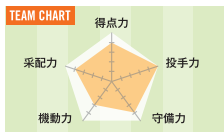

第1位

YOMIURI GIANTS

読売ジャイアンツ

戦力万全の体制で連覇に挑む

田中将大、抑えのRマルチネスを獲得。野手では捕手甲斐拓也をFAで補強。バッテリーを強化して連覇に挑む。主砲岡本は外野へ回り、新外国人キャベツが一塁守備の可能性もある。

2025シーズンの注目戦力

田中将大(1988年生・投手) 移籍した菅野智之の穴を埋める存在として阿部監督も期待を寄せる。フォームを変えた新生マー君がリーグ連覇の大きな力になる。

2024シーズン成績

Table with 8 columns: 打撃成績, 打率, 得点, 安打, 二塁打, 三塁打, 本塁打, 打点, 投手成績, 防御率, 勝利, 敗北, セーブ, 完投, 完封勝, 失点

放送チャンネル G+ 日テレジータス HD C336ch 巨人主催全試合を完全生中継でお届け

GIANTS 2025 SCHEDULE

Giants 2025 Schedule table with columns for date, opponent, result, and time.