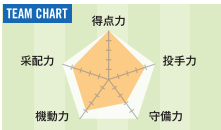

3位

YOKOHAMA DeNA BAYSTARS

横浜DeNAベイスターズ

リーグ制覇に向けて最強切り札登場

投手陣にパウアーが加わり先発陣は駒が揃った。打線はオースティン、牧秀悟、宮崎敏郎ら主軸が安泰。度会隆輝ら若手も順調に伸びている。昨季果たせなかったリーグ制覇、日本シリーズ連覇を目指す。

2025シーズンの注目戦力

トレバー・パウアー(1991年生・投手) MLB通算83勝の剛腕が2年ぶりに横浜DeNA復帰。日本での記録は19試合登板で10勝。今季は悲願のリーグ制覇に向け切り札的存在。

2024シーズン成績

Table with 10 columns: 打撃成績 (打率 .256, 得点 522, 安打 1246, 二塁打 243, 三塁打 15, 本塁打 101, 打点 508), 投手成績 (防御率 3.07, 勝利 71, 敗北 69, セーブ 36, 完投 6, 完封勝 14, 失点 503)