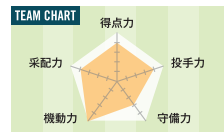

HOKKAIDO NIPPONHAM FIGHTERS

北海道日本ハムファイターズ

新庄イズムが大きく開花するシーズン

清宮幸太郎、万波中正ら打撃陣は好調。今季は伊藤大海、加藤貴之、山崎福也の3本柱に続く先発次第で優勝も十分狙える。開幕投手に指名された金村尚真、台湾の古林睿煬、パーヘイゲンらが候補。

2025シーズンの注目戦力
古林睿煬(2000年生・投手)
昨季の台湾リーグでMVPを獲った台湾のスーパースターがポストインで移籍。ストレート、変化球とも威力があり、2桁勝利も十分ある。

2024シーズン成績
打撃成績: 打率 .245, 得点 532, 安打 1181, 二塁打 203, 三塁打 26, 本塁打 111, 打点 504
投手成績: 防御率 2.94, 勝利 75, 敗北 60, セーブ 34, 完投 11, 完封勝 16, 失点 485