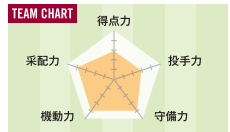

9月 2火 ×日本ハム 24 18:00, 3水 ×日本ハム 24 18:00, 4木 ×日本ハム 24 18:00, 5金 ×西武 TWO 18:00, 6土 ×西武 TWO 17:00, 7日 ×西武 TWO 18:00, 9火 ×オリックス 24 18:00, 11木 ×ソフトバンク 24 18:00, 12金 ×楽天 J2 18:00, 13土 ×楽天 J2 14:00, 14日 ×楽天 J2 13:00, 15月 ×楽天 J2 13:00, 16火 ×オリックス JB 18:00, 17水 ×オリックス JB 18:00, 18木 ×楽天 24 18:00, 20土 ×日本ハム GA 14:00, 21日 ×日本ハム GA 14:00, 22月 ×日本ハム GA 14:00, 23火 ×西武 24 18:00, 24水 ×西武 24 18:00, 25木 ×オリックス JB 18:00, 27土 ×日本ハム GA 18:00, 28日 ×日本ハム GA 17:00, 29月 ×西武 TWO 18:00

[パシフィック・リーグ クライマックスシリーズ] 10/11(土)~:ファーストステージ(2位対3位) 10/15(水)~:ファイナルステージ(1位対ファーストステージ勝者) [日本シリーズ] 10/25(土)~

TOHOKU RAKUTEN GOLDEN EAGLES

東北楽天ゴールデンイーグルス

新シーズン 4位

話題の新人がチームを活性化

5年ぶりに三木肇監督が一軍監督に復帰。エースに成長した早川隆久を軸にヤクルトから移籍のヤファーレ、新外国人ハワードが先発陣に加わる。大物新人宗山塁の加入が内野争いを活性化させている。

2025シーズンの注目戦力

宗山塁(2003年生・内野手) 学生No.1内野手としてドラフト1位入団。侍ジャパンの井端監督も高く評価する巧みなグラブ捌きは玄人筋の野球ファンも唸らせる。

2024シーズン成績

Table with 10 columns: 打撃成績, 打率, 得点, 安打, 二塁打, 三塁打, 本塁打, 打点, 投手成績, 防御率, 勝利, 敗北, セーブ, 完投, 完封勝, 失点

3月 28金 ×オリックス JB 18:30, 29土 ×オリックス JB 14:00, 30日 ×オリックス JB 13:00